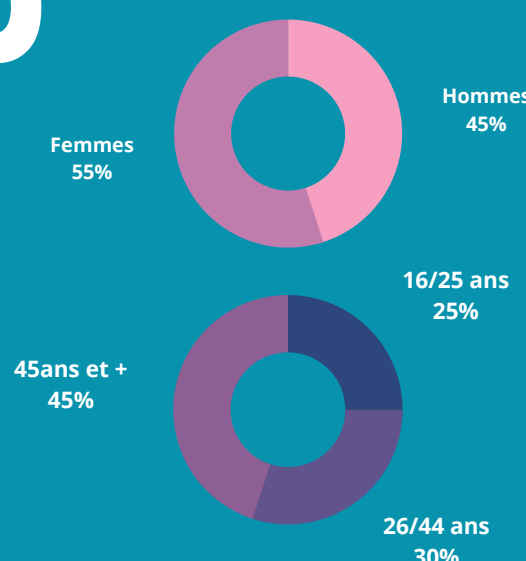

BILAN 2020

261 ACCUEILS

Demandes d'information et d'orientation
RDV individuel
Positionnement & Diagnostic
Proposition d'un devis de formation

Cand. spont.
52.4%

ENTRÉES EN FORMATION 190

98,6%
des bénéficiaires
recommandent l'APP

6 993 HEURES DE FORMATION

43% Sorties
positives

15%
emploi

20%
accès à une
formation

8%
réussite
examen

BUDGET 190 530€

PARTAGEONS LE PLAISIR D'APPRENDRE !

APP Sète