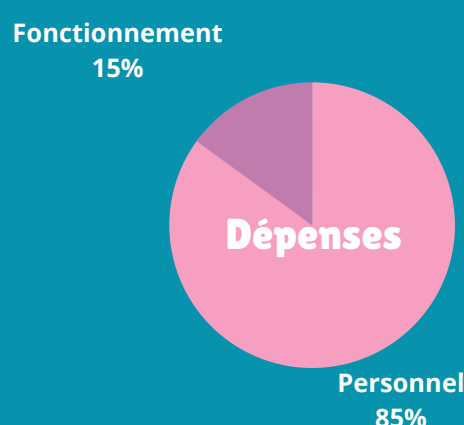

BILAN 2020

261 ACCUEILS

Demandes d'information et d'orientation
RDV individuel
Positionnement & Diagnostic
Proposition d'un devis de formation

Cand. spont.
52.4%

ENTRÉES EN FORMATION 190

98,6%
des bénéficiaires
recommandent l'APP

6 993 HEURES DE FORMATION

43% Sorties
positives

15%
emploi

20%
accès à une
formation

8%
réussite
examen

BUDGET 190 530€

PARTAGEONS LE PLAISIR D'APPRENDRE !

APP Sète