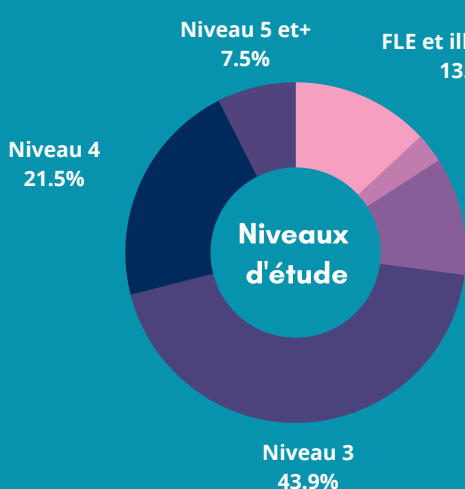

BILAN 2020

261 ACCUEILS

Demandes d'information et d'orientation
RDV individuel
Positionnement & Diagnostic
Proposition d'un devis de formation

Cand. spont.
52.4%

ENTRÉES EN FORMATION 190

98,6%
des bénéficiaires
recommandent l'APP

6 993 HEURES DE FORMATION

43% Sorties
positives

15%
emploi

20%
accès à une
formation

8%
réussite
examen

BUDGET 190 530€

PARTAGEONS LE PLAISIR D'APPRENDRE !

APP Sète