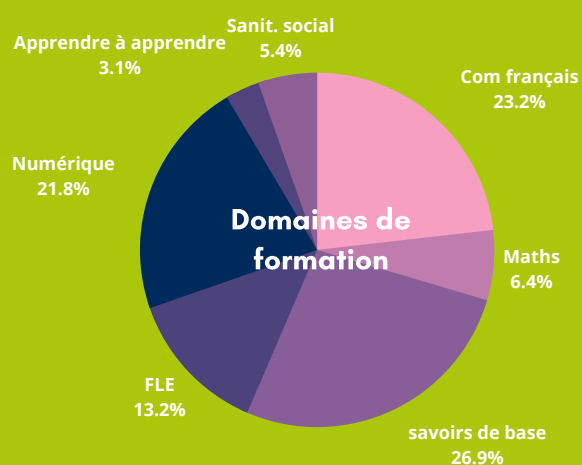

BILAN 2020

261 ACCUEILS

Demandes d'information et d'orientation
RDV individuel
Positionnement & Diagnostic
Proposition d'un devis de formation

Cand. spont.
52.4%

ENTRÉES EN FORMATION 190

98,6%
des bénéficiaires
recommandent l'APP

6 993 HEURES DE FORMATION

43% Sorties
positives

15%
emploi

20%
accès à une
formation

8%
réussite
examen

BUDGET 190 530€

PARTAGEONS LE PLAISIR D'APPRENDRE !

APP Sète