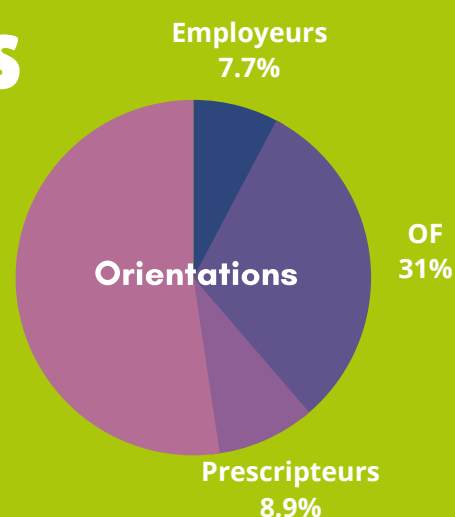

BILAN 2020

261 ACCUEILS

Demandes d'information et d'orientation
RDV individuel
Positionnement & Diagnostic
Proposition d'un devis de formation

Cand. spont.
52.4%

ENTRÉES EN FORMATION 190

98,6%
des bénéficiaires
recommandent l'APP

6 993 HEURES DE FORMATION

43% Sorties
positives

15%
emploi

20%
accès à une
formation

8%
réussite
examen

BUDGET 190 530€

PARTAGEONS LE PLAISIR D'APPRENDRE !

APP Sète