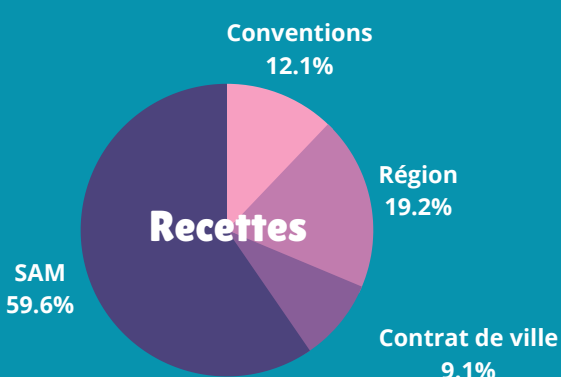

BILAN 2020

261 ACCUEILS

Demandes d'information et d'orientation
RDV individuel
Positionnement & Diagnostic
Proposition d'un devis de formation

Cand. spont.
52.4%

ENTRÉES EN FORMATION 190

98,6%
des bénéficiaires
recommandent l'APP

6 993 HEURES DE FORMATION

43% Sorties
positives

15%
emploi

20%
accès à une
formation

8%
réussite
examen

BUDGET 190 530€

PARTAGEONS LE PLAISIR D'APPRENDRE !

APP Sète